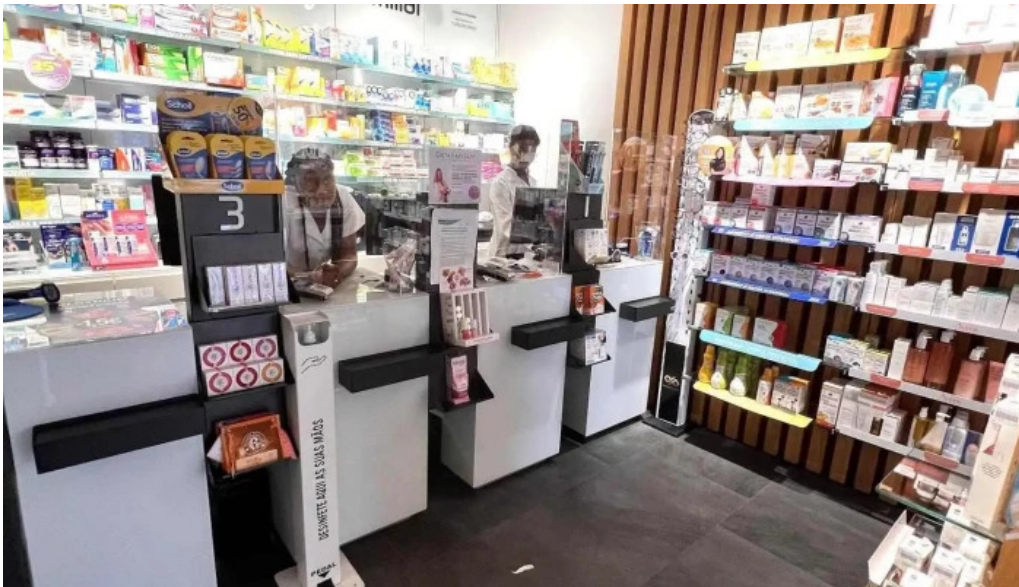

Farmacia porfirio tudo