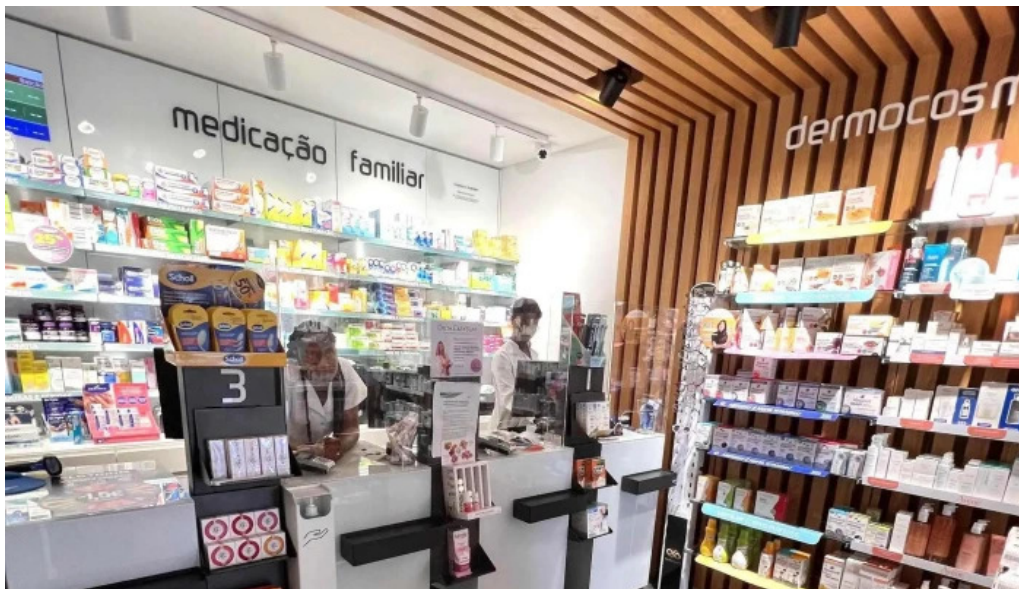

Farmacia porfirio localizacao